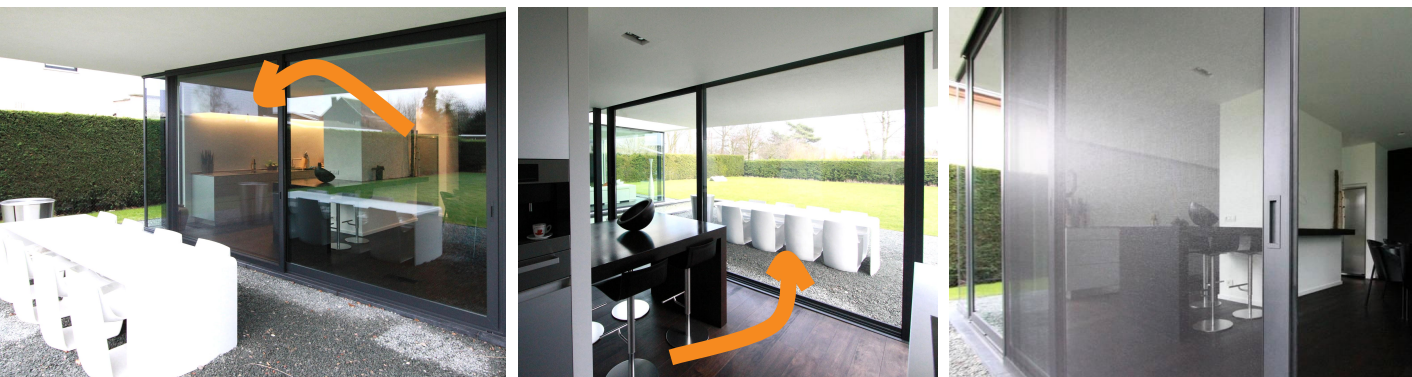

'onzichtbaar'
Eosol Linus 75 XL
Schuifvliegenraam

Schuifvliegendeur **Linus 75 XL**

eosol 
de nieuwe generatie vliegenramen

Schuifvliegendeur **Linus 75 XL**

De sterke punten van Linus75 XL zijn het praktische gebruik door het **SelfClose sluitsysteem** én het **uiterst onzichtbare design**. Met het stevige 75mm aluminiumprofiel is er niet langer een storende tussenregel nodig, wat resulteert in een **mooi onbelemmerd uitzicht** zonder onderbrekingen. In het gevelzicht lijkt deze Linus XL eerder een raampartij dan vliegenraam. Een sterke esthetische meerwaarde en **waardering voor uw mooie ramen!**

Eigenschappen

- Max 3500b of 3750h (1 zijde max 2700mm)
- 75mm dikwandig alu profiel
- Zonder storend greepprofiel
- Extra transparant zwart SuperView gaas
- DuraLink hoekverbindingen in verstek
- Ingebouwd alu komgreep in RALkleur
- Loopwielen bovenaan met RVS lagere
- Alle RAL-kleuren mogelijk
- Passend op bijna alle ramen
- 2 jaar garantie

Opties

- SelfClose automatische sluiting
- Dierenluik

Sterke punten

- Topper in gebruiksgemak + esthetisch resultaat
- Geschikt voor intensief gebruik
- Geschikt voor de grootste afmetingen
- Quasi onzichtbaar - gaat op in het gevelzicht