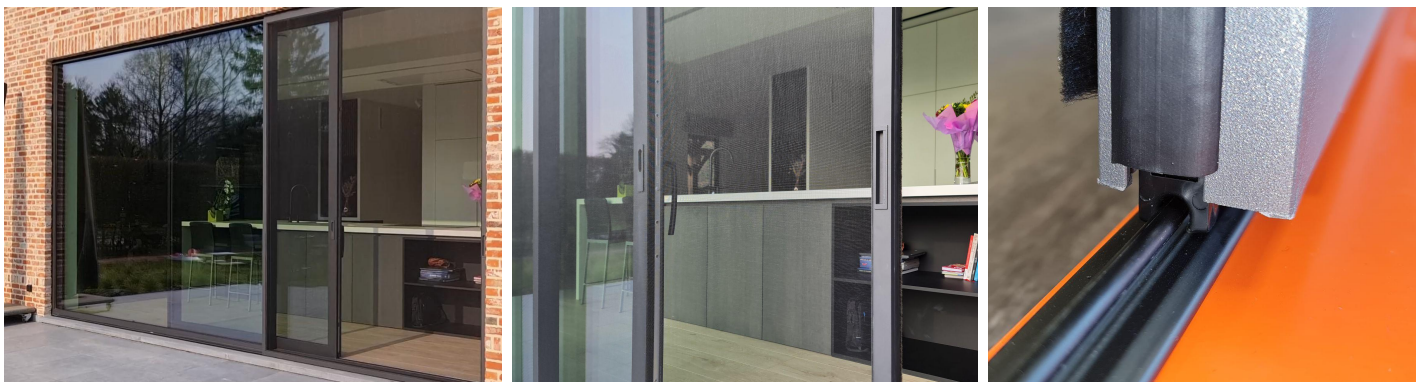

Schuifvliegendeur **Linus 45 Slim**

de nieuwe generatie vliegenramen

Schuifvliegendeur **Linus 45 Slim**

De Linus 45 Slim schuifvliegendeur biedt u de ideale combinatie aan tussen praktisch gebruik dankzij het gepatenteerde **SelfClose sluitsysteem** én een **uiterst onzichtbaar design**. Dankzij het verstevigde 45mm aluminium profiel is er niet langer een storende tussenregel nodig, wat resulteert in een **mooi onbelemmerd uitzicht** zonder onderbrekingen. Deze schuifvliegendeur is de oplossing voor schuiframen met een smalle middenstijl!

Eigenschappen

- Max 2500b x 3000h
- 45mm verstevigd alu profiel
- Zonder storend greepprofiel
- Extra transparant zwart SuperView gaas
- DuraLink hoekverbindingen in verstek
- Ingebouwd alu komgreep in RAL kleur
- Loopwielen bovenaan met RVS lagers
- Alle RAL-kleuren mogelijk
- Passend op bijna alle ramen - ook met smalle middenstijl
- 2 jaar garantie

Opties

- SelfClose automatische sluiting
- Dierenluik

Sterke punten

- Topper in gebruiksgemak + esthetisch resultaat
- Geschikt voor intensief gebruik
- Geschikt voor grote afmetingen
- Quasi onzichtbaar - gaat op in het gevelaanzicht