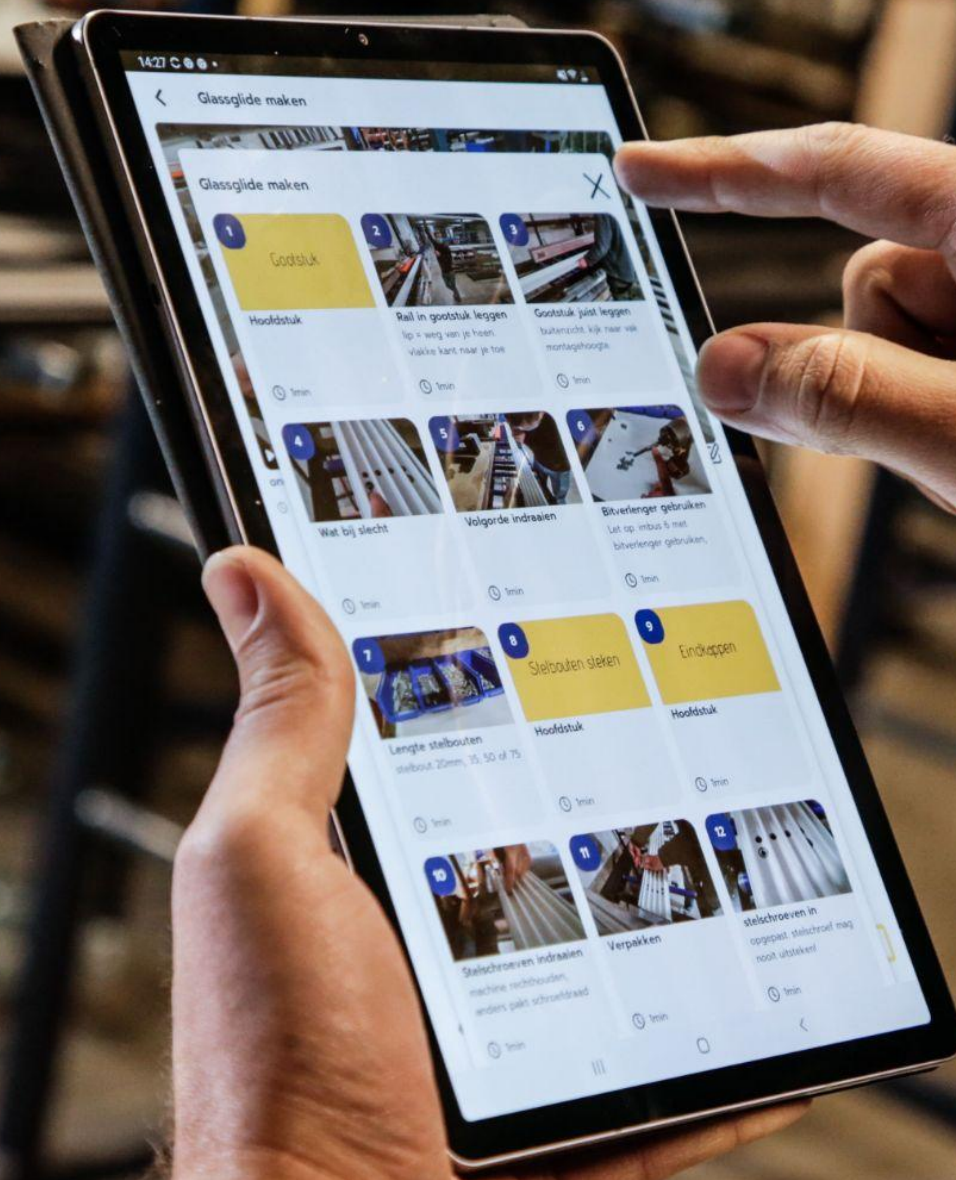

< Glasslide maken

Glasslide maken

1
Gootstuk
Hoofdstuk

2
Rail in gootstuk leggen
Hoofdstuk

3
Gootstuk juist leggen
Hoofdstuk

4
Wat bij slecht
Hoofdstuk

5
Volgorde indraaien
Hoofdstuk

6
Bitverlenger gebruiken
Hoofdstuk

7
Lengte stelbouten
Hoofdstuk

8
Stelbouten steken
Hoofdstuk

9
Eindklemmen
Hoofdstuk

10
Stelschroeven indraaien
Hoofdstuk

11
Verpakken
Hoofdstuk

12
Stelschroeven in
Hoofdstuk