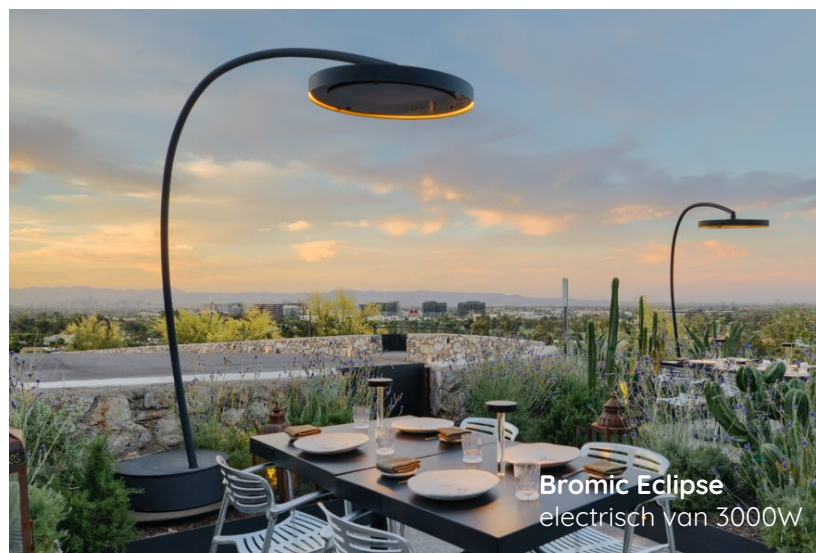

Chaufferette de qualité pour terrasse

Design et efficacité offrent un haut confort sur votre terrasse.

Bromic Eclipse
electrisch van 3000W

Bromic Thungsten électrique
électrique de 2000W à 6000W

Bromic Platinum électrique
électrique de 2300W à 4500W