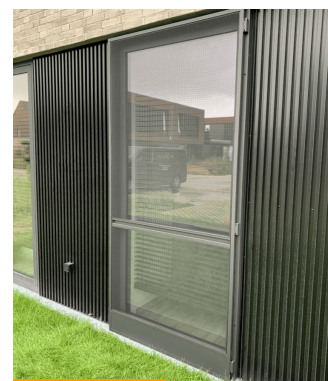

Adaptée pour un usage intensif

Starck 50+

Profil épais avec profil - poignée verticale

Starck 30

Modèle de base mais fonctionnel

Starck 30+

Modèle de base avec profil - poignée verticale

Neoscenica
moustiquaire
à enrouleur