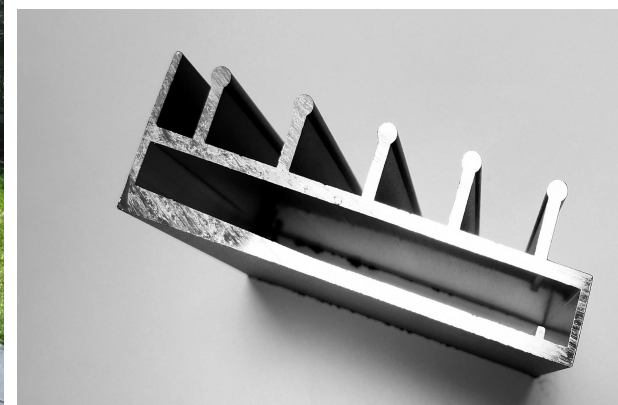

Disponible en 3/3/5 voies

Système de montage unique sous avec ajustement stable et précis sur un sol de terrasse drainant

Peut être intégré dans le sol

Verre de sécurité trempé de 10 mm

Panneaux avec coulissement fluide