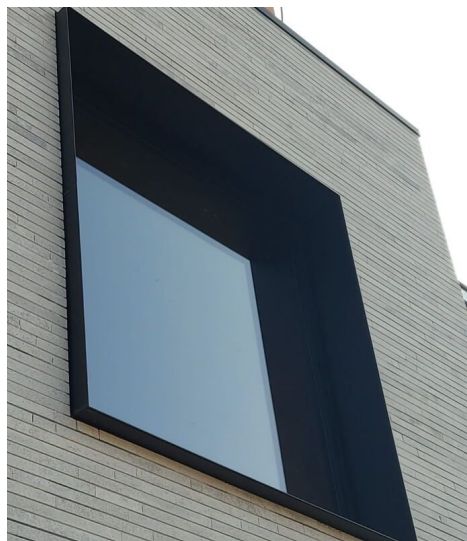

Nous vous informerons de nos futures possibilités. Lancement est prévu en 2024.

Tirant de porte

Cadre de fenetre

Numéro et plaque
signalétique

LEAF

aluminium pour le jardin

Ces fabrications ne sont actuellement pas encore disponibles.