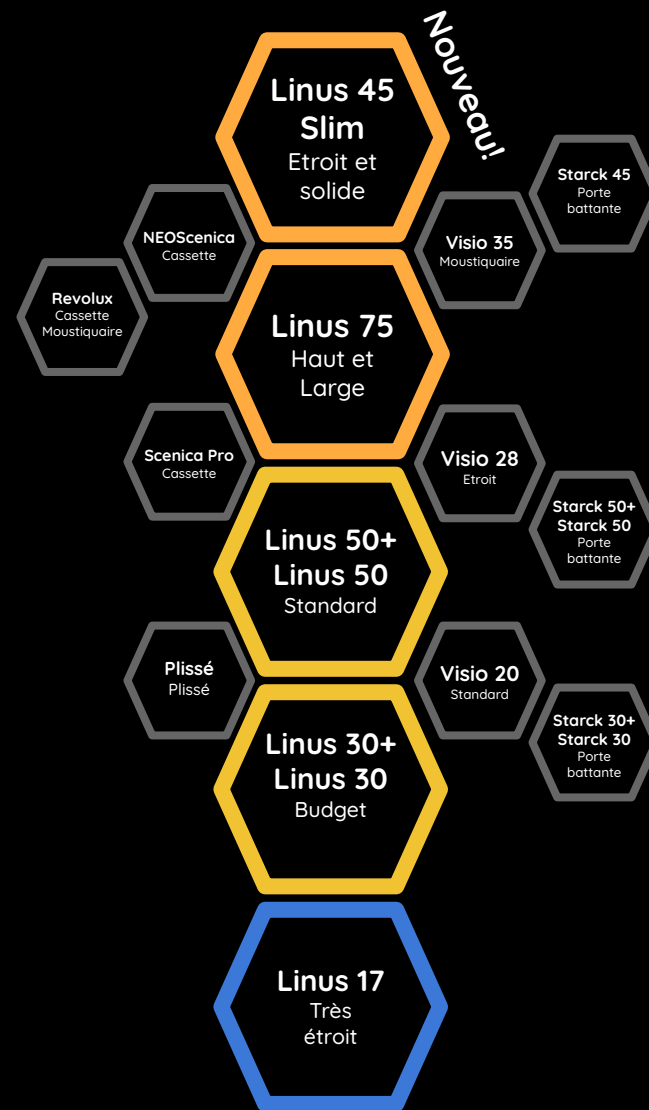

**Innovation
Digitalisation
Durabilité**

Nos Produits & Marques

eosol

Approche commerciale

Le pouvoir de la combinaison dans la vente incitative

Le choix adéquat d'une moustiquaire peut être un acte difficile pour votre client.