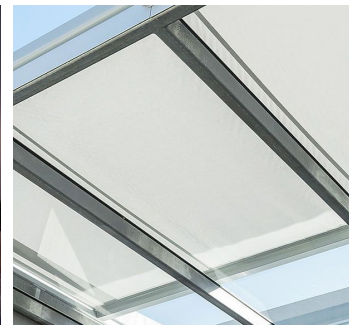

Brise-soleil de terrasse Stobag Pergolino

Comme alternative à un parasol articulé, pour une plus
grande projection.

Système unique de ressort à gaz sous pression, durable
et performant, avec câbles en acier pour une tension
optimale de la toile et une résistance au vent