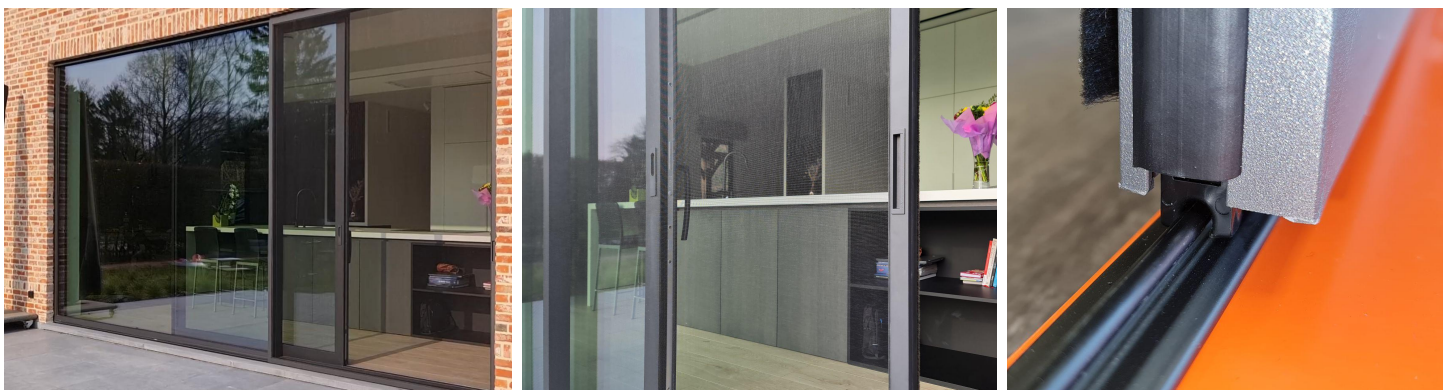

Porte moustiquaire coulissante **Linus 45 Slim**

La nouvelle génération de moustiquaires

# Porte moustiquaire coulissante **Linus 45 Slim**

La porte coulissante Linus 45 Slim vous offre la combinaison idéale entre une utilisation pratique grâce au système de **fermeture breveté Selfclose** et **un design discret et épuré**. Grâce à son profilé en aluminium de 45 mm, une barre de renfort inélégante n'est plus nécessaire, ce qui permet de profiter de l'intérieur d'une **vue totalement dégagée**. Cette porte moustiquaire coulissante est la solution pour des châssis coulissants avec un montant central étroit !

## Caractéristiques techniques

- Max 2500mm x 3000mm
- Profilé en aluminium renforcé de 45 mm
- Sans poignée de renfort inélégante
- Maille SuperView noire extra transparente
- Joints d'angle DuraLink aux d'onglet
- Poignée encastrée en alu laqué (couleur RAL)
- Roulettes supérieures avec roulements à billes en acier inoxydable
- Toutes les couleurs RAL possibles
- Convient à presque toutes les fenêtres, même avec un montant étroit.
- Garantie valable 2 ans

## Avantages et atouts

- La meilleure porte en termes de facilité d'utilisation et d'élégance
- Adapté à un usage intensif
- Convient aux grandes dimensions
- Pratiquement invisible - se fond dans la façade