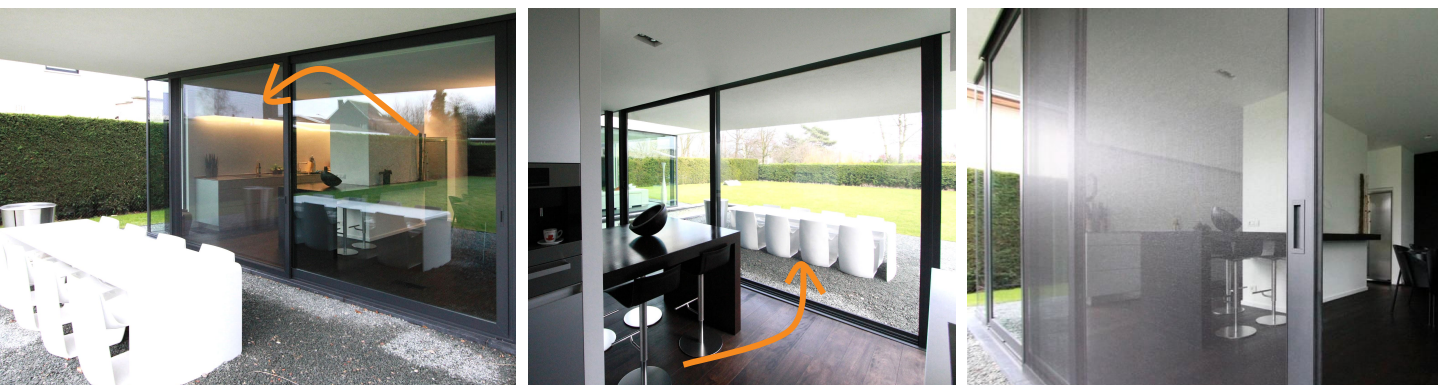

Porte moustiquaire coulissante **Linus 75 XL**

La nouvelle génération de moustiquaires

Porte moustiquaire coulissante **Linus 75 XL**

Les atouts incontestés de la porte moustiquaire coulissante Linus 75 XL sont son système de **fermeture automatique SelfClose** ainsi que son **design tout en discrétion**. Un profil renforcé d'une épaisseur de 75 mm évite le placement d'une règle de soutien souvent gênante et offre donc une **vue dégagée dépourvue de tout obstacle**. Le design discret de la porte Linus 75 XL s'intègre et se fond parfaitement avec la structure du châssis et apporte une touche **esthétique à votre façade**.

Caractéristiques techniques

- Largeur maximale : 3750 mm x 2700 mm de hauteur
- Hauteur maximale : 3750 mm x 2700 mm de largeur
- Epaisseur de profil : 75 mm
- Pas de règle de soutien nécessaire
- Poignée encastrée disponible dans toutes les couleurs Ral
- Moustiquaire avec maille noire transparente SuperView disponible
- Raccord à onglet renforcé Duralink
- Roulettes supérieures de glissement équipées de roulement en acier inox
- Disponible dans toutes les couleurs Ral
- S'adapte à de nombreux types de fenêtres
- Garantie valable 2 ans

Options disponibles

- Fermeture automatique SelfClose
- Passage encastré pour animaux domestiques

Avantages et atouts

- Usage pratique et convivial
- Aspect esthétique garanti
- Spécifique pour usages fréquents et répétés
- Adapté et discret pour toutes grandes baies vitrées